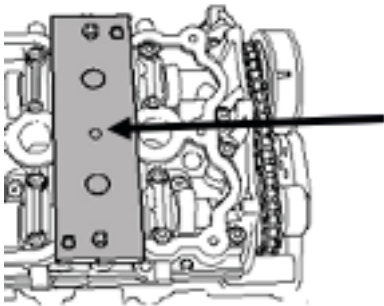

VERWENDBAR WIE:

- Pos. 1 OEM T10020 Spannrollen Schlüssel
- Pos. 2 OEM T10252 Nockenwellen-Arretierung
- Pos. 3 OEM T10060/A Absteckdorn
- Pos. 4 OEM 3366 Halter für Kettenspanner
- Pos. 5 OEM T40011 Fixierstift
- Pos. 6 OEM T10115 Absteckstift Kettenspanner
- Pos. 7 OEM T10092 Spannschraube

!Achtung! Halten Sie sich bei der Reparatur an die Hersteller-Reparatur-Anleitung

1. Zweizapfen- Drehschlüssel
Verwendbar wie T10020

2. Nockenwellen- Arretierung
Verwendbar wie T10252

3. Absteckdorn Keilrippenriemen-Spanner
Verwendbar wie T10060A

- Audi A3, A4, A6, S3, TT
- VW Golf, Touran (from 2004)

ENGINE CODES:

AWA, AXW, AXX, BGB, BHD, BLX, BMB, BPG, BPJ, BPY, BUL, BWA, BWE, BYK

USED AS:

- Pos. 1 OEM T10020 Two Pin wrench
- Pos. 2 OEM T10252 Camshaft fixer
- Pos. 3 OEM T10060/A Pin for multi-rip belt adjuster
- Pos. 4 OEM 3366 Holder tool for chain adjuster
- Pos. 5 OEM T40011 Fixer for tooth belt pulley
- Pos. 6 OEM T10115 Pin for chain adjuster
- Pos. 7 OEM T10092 Screw for chain adjuster