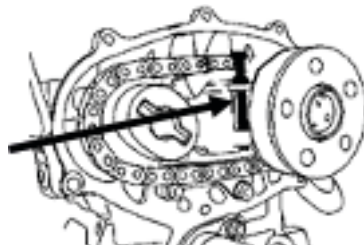

7. Spannschraube für Kettenspanner
  Verwendbar wie T10092