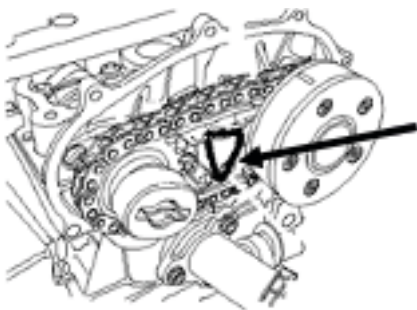

!Achtung! Halten Sie sich bei der Reparatur an die Hersteller-Reparatur-Anleitung

1. Zweizapfen- Drehschlüssel
Verwendbar wie T10020

2. Nockenwellen- Arretierung
Verwendbar wie T10252

3. Absteckdorn Keilrippenriemen-Spanner
Verwendbar wie T10060A

- Audi A3, A4, A6, S3, TT
- VW Golf, Touran (from 2004)

ENGINE CODES:

AWA, AXW, AXX, BGB, BHD, BLX, BMB, BPG, BPJ, BPY, BUL, BWA, BWE, BYK

USED AS:

- Pos. 1 OEM T10020 Two Pin wrench
- Pos. 2 OEM T10252 Camshaft fixer
- Pos. 3 OEM T10060/A Pin for multi-rip belt adjuster
- Pos. 4 OEM 3366 Holder tool for chain adjuster
- Pos. 5 OEM T40011 Fixer for tooth belt pulley
- Pos. 6 OEM T10115 Pin for chain adjuster
- Pos. 7 OEM T10092 Screw for chain adjuster