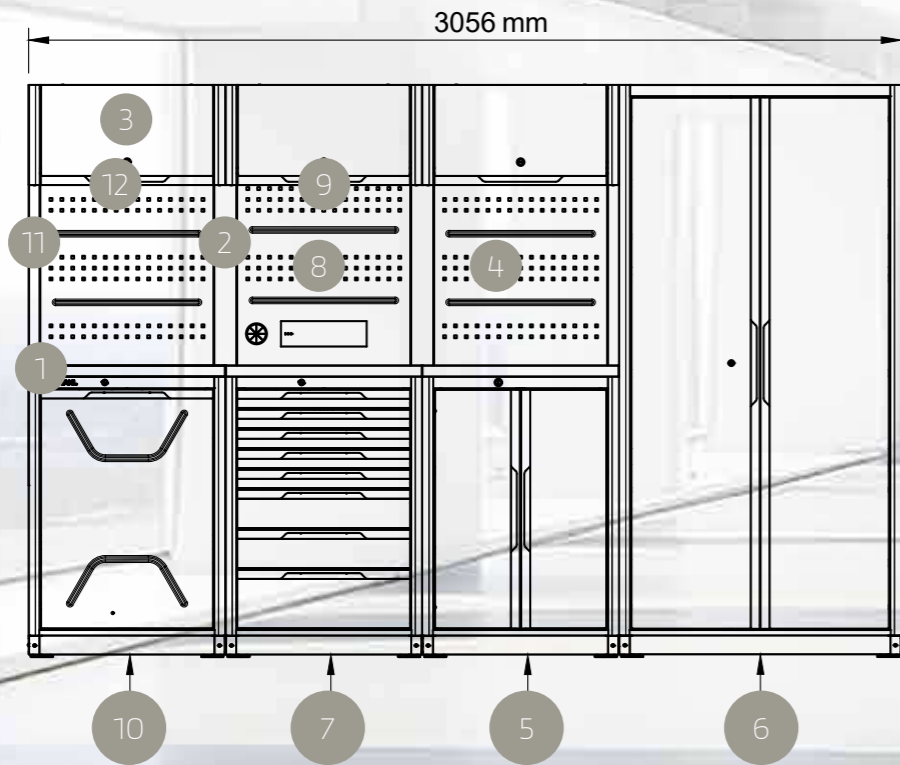

*Preise zzgl. gesetzl. MwSt. Exkl. Transport und Aufbau. Technische Änderungen, Druck- und Satzfehler vorbehalten. www.swstahl.de

TB8000

DU HAST DIE WAHL

+ Mit unserem multifunktionalen Eckmodul sind dir beim Aufbau deiner TB8000 keine Grenzen gesetzt. Das Eckmodul ermöglicht dir die unterschiedlichsten Stellvarianten. Ecke links, Ecke rechts oder als U-Form. Selbstverständlich kannst du dir dein Eckmodul so zusammenstellen wie du es brauchst. Den Unterschrank als Schubladen- oder Regalvariante und die Backwalls als Lochwand oder in der geschlossenen Versionen.

TB8000

ZUSAMMENSTELLUNGEN

080007 - BASIS - 5.790,40 €

ELEMENT	ANZ.	ARTIKELNR.	BESCHREIBUNG
1	3	085003	Arbeitsplatte Holz mit Zubehör
2	3	085002	Montagestange 80 mit Zubehör
3	3	083601	Hängeschrank basic
4	2	084601	Lochwand mit Zubehör
5	1	081610	Unterschrank mit 2 Türen und 2 Einlegeböden