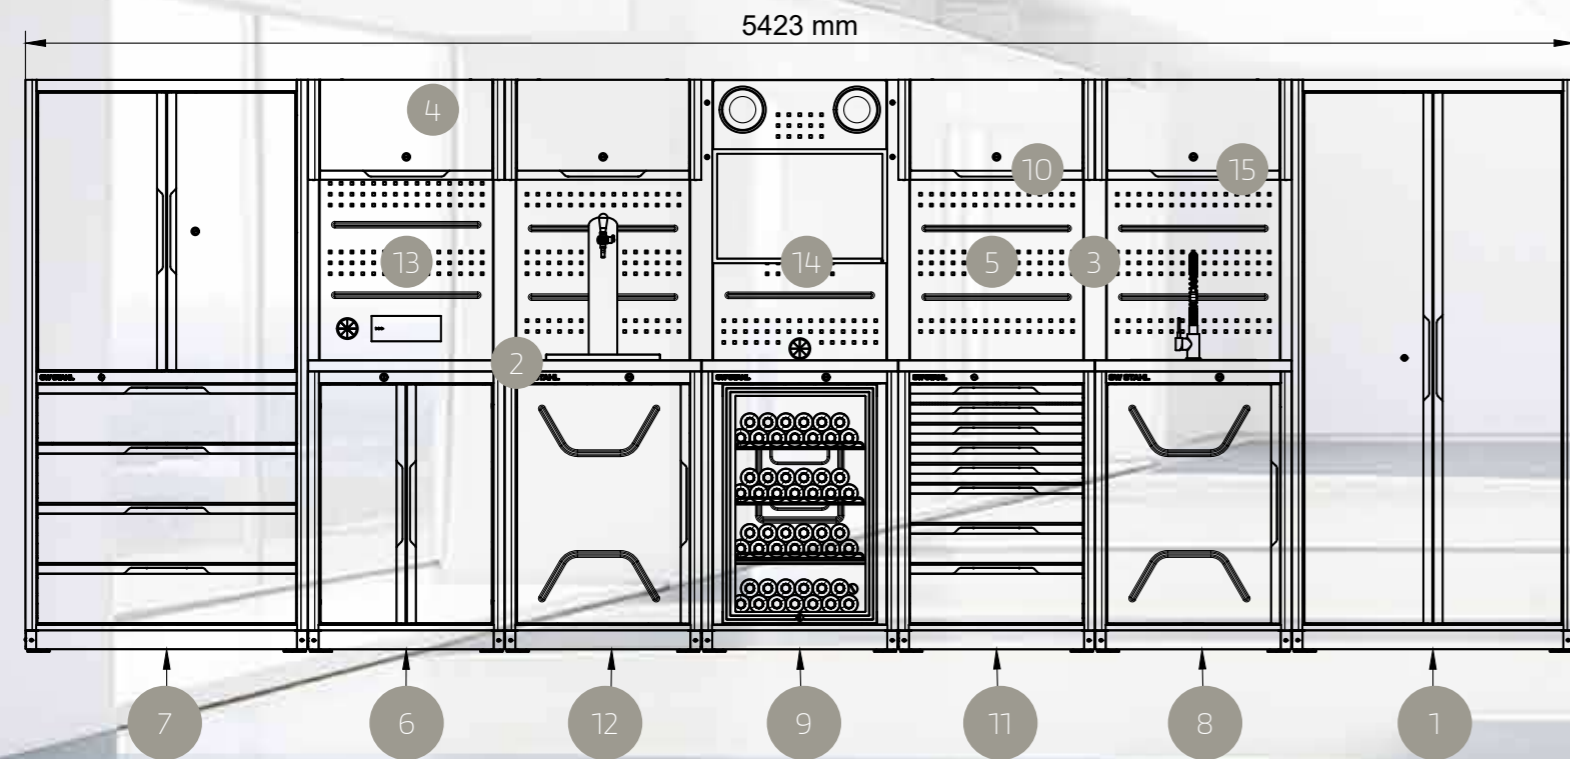

TB8000

ZUSAMMENSTELLUNGEN

080009 - SHOWROOM - 10.532,60 €

ELEMENT	ANZ.	ARTIKELNR.	BESCHREIBUNG
1	1	082901	Hochschrank mit 2 Türen und 5 Einlegeböden
2	4	085003	Arbeitsplatte Holz mit Zubehör
3	6	085002	Montagegestange 80 mit Zubehör
4	4	083601	Hängeschrank basic
5	3	084601	Lochwand mit Zubehör
6	1	081610	Unterschrank mit 2 Türen und 2 Einlegeböden

ELEMENT	ANZ.	ARTIKELNR.	BESCHREIBUNG
7	1	082902	Hochschrank mit 4 Schubladen, 2 Türen und 3 Einlegeböden
8	1	081620	Unterschrank mit Edelstahlspüle und 1 Einlegeboden
9	1	081622	Unterschrank mit Kühlschrank
10	3	085006	Slave LED Panel 600x100
11	1	081603	Unterschrank mit 8 Schubladen

ELEMENT	ANZ.	ARTIKELNR.	BESCHREIBUNG
12	1	081623	Unterschrank mit Halterung für Bierzapfanlage (Zapfanlage nicht im Lieferumfang enthalten)
13	1	084606	Lochwand 3/3 mit Steckdosen und Zubehör
14	1	084605	Lochwand Multimedia ohne TV
15	1	085005 / 085008	Master LED Panel 600x100 / LED-Treiber