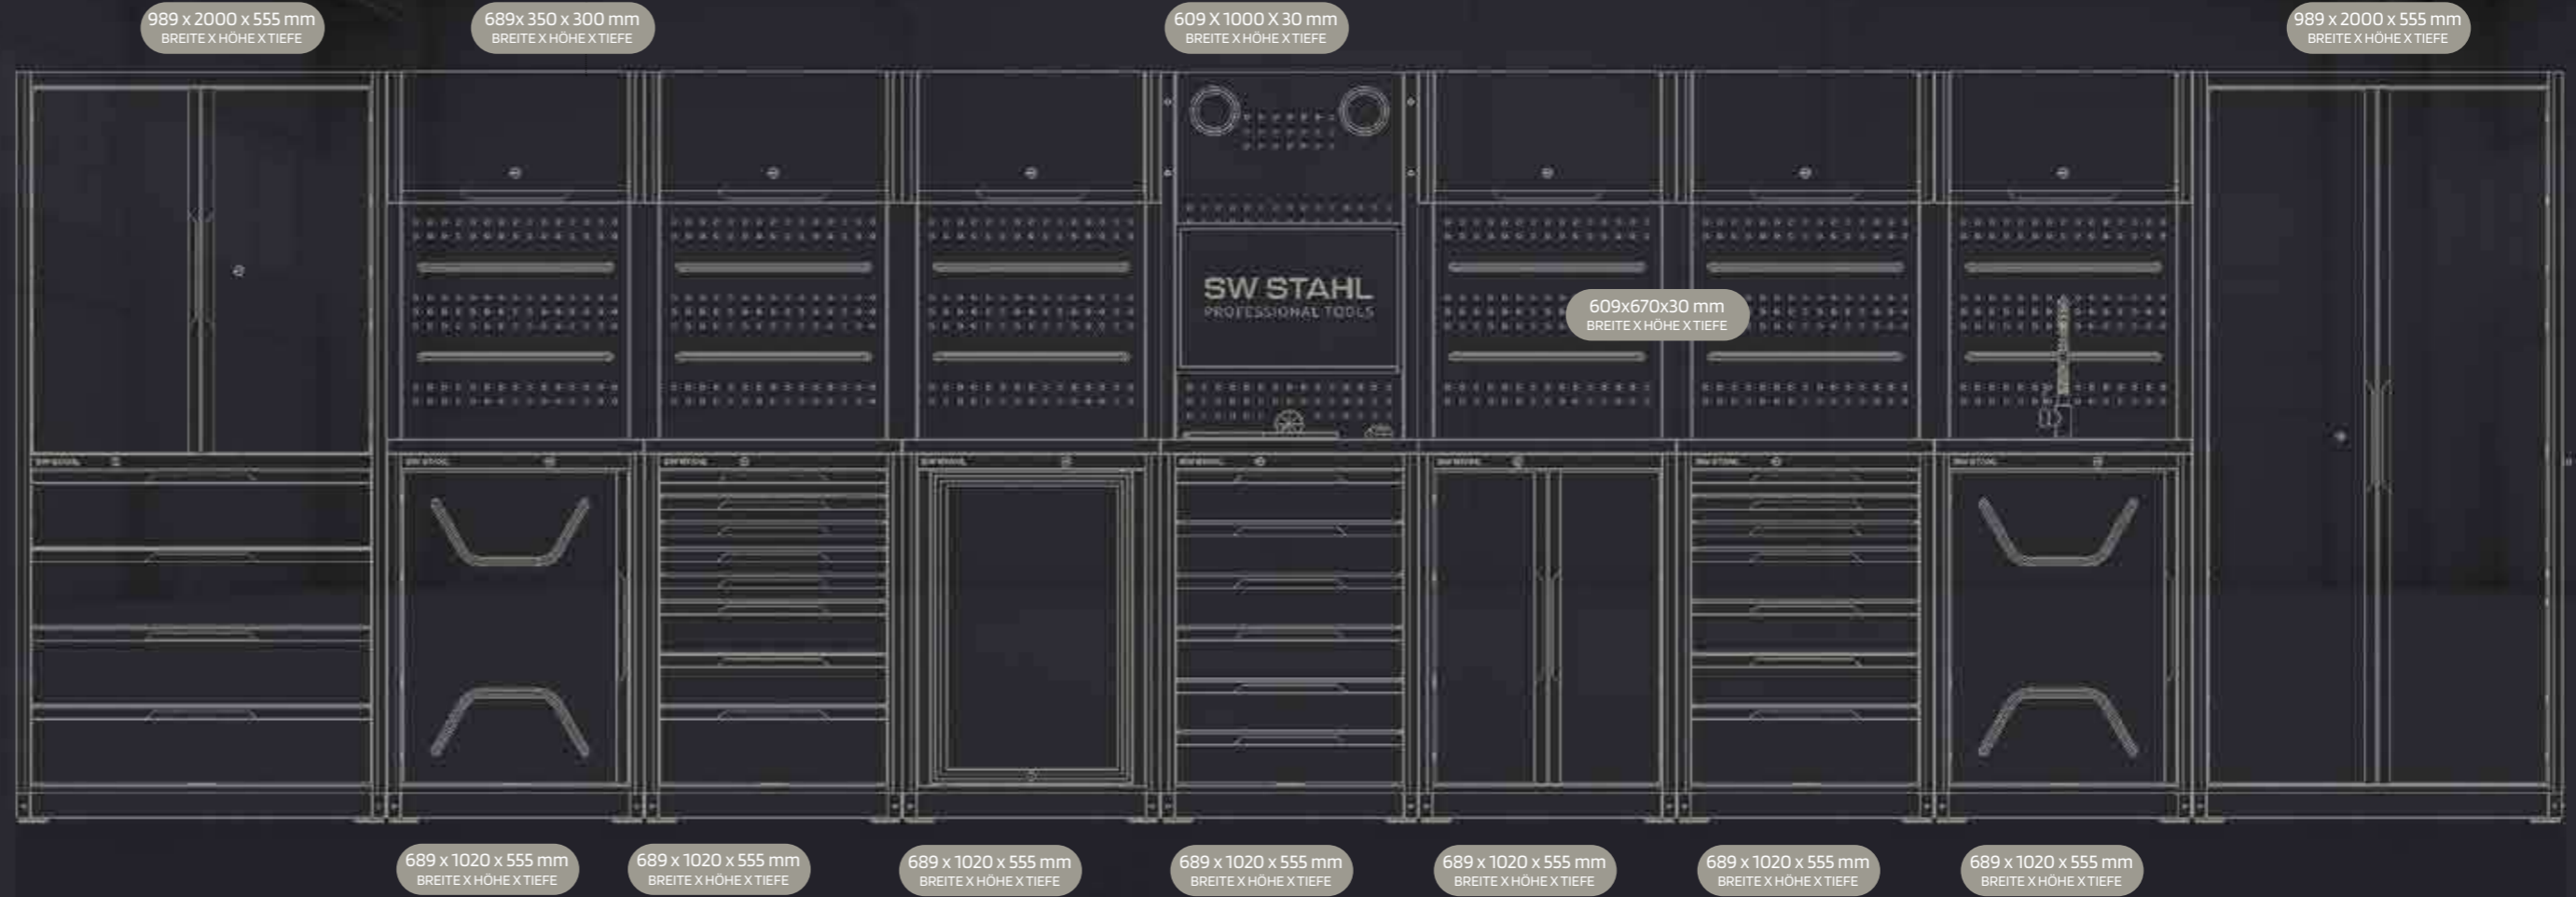

TB8000

WORKSPACE - RELOADED

SW STAHL
PROFESSIONAL TOOLS

TB8000

FÜR DEINE GARAGE

TB8000 HIGHLIGHTS

TB8000 MODULE

- 01 HIGHBOARD
2 TÜREN & 4 SCHUBLADEN
Art.: 082902
- 02 WALL CUPBOARDS
Art.: 083601
- 03 BACK WALLS
Art.: 084602
- 04 HIGHBOARD
2 TÜREN
Art.: 082901
- 05 BASE CABINET
WASSERVERSORGUNG
Art.: 081620
- 06 BASE CABINET
7 SCHUBLADEN
Art.: 081602
- X BASE CABINET
ENERGIEVERSORGUNG
Art.: 084606
- 07 BASE CABINET
2 TÜREN
Art.: 081610
- 08 BASE CABINET
6 SCHUBLADEN
ART.: 081601
- 09 BASE CABINET
KÜHLSCHRANK
Art.: 081622
- 10 BASE CABINET
8 SCHUBLADEN
Art.: 081603
- 11 BASE CABINET
1 TÜR
Art.: 081611
- 12 BACKWALL
MULTIMEDIA
OHNETV
Art.: 084605
- X BASE CABINET
MÜLLEIMER
Art.: 081627

TB8000 AS YOU LIKE IT!

Wir haben unser TOOLBOARD TB8000 auf Basis eines Baukastensystems entwickelt und konzipiert. Hier treffen pure Schönheit und Design auf absolute Funktionalität und Qualität. Die TB8000 passt sich jeder Gegebenheit deines Raumes an. Stelle deine TB8000 so zusammen, wie sie für dich und deine Arbeit der beste Partner ist. Ob gerade an der Wand, als Eckvariante oder als U- oder L-Form. Auch wenn der Raum noch so schwierig sein sollte, wir helfen dir gerne dabei deine TB8000 passend zu machen.

DENN NICHTS IST UNMÖGLICH!

TB8000
MASSGESCHNEIDERT FÜR
DEINE PERFORMANCE

TB8000

BASE CABINET

Industrielle Pulverbeschichtung in Mattschwarz

BILD	ARTIKEL	BESCHREIBUNG	PREIS*
	081101	TB8000 Eckschrank mit 3 Schubladen	1.099,90 €
	081102	TB8000 Eckschrank mit 1 Tür	769,90 €