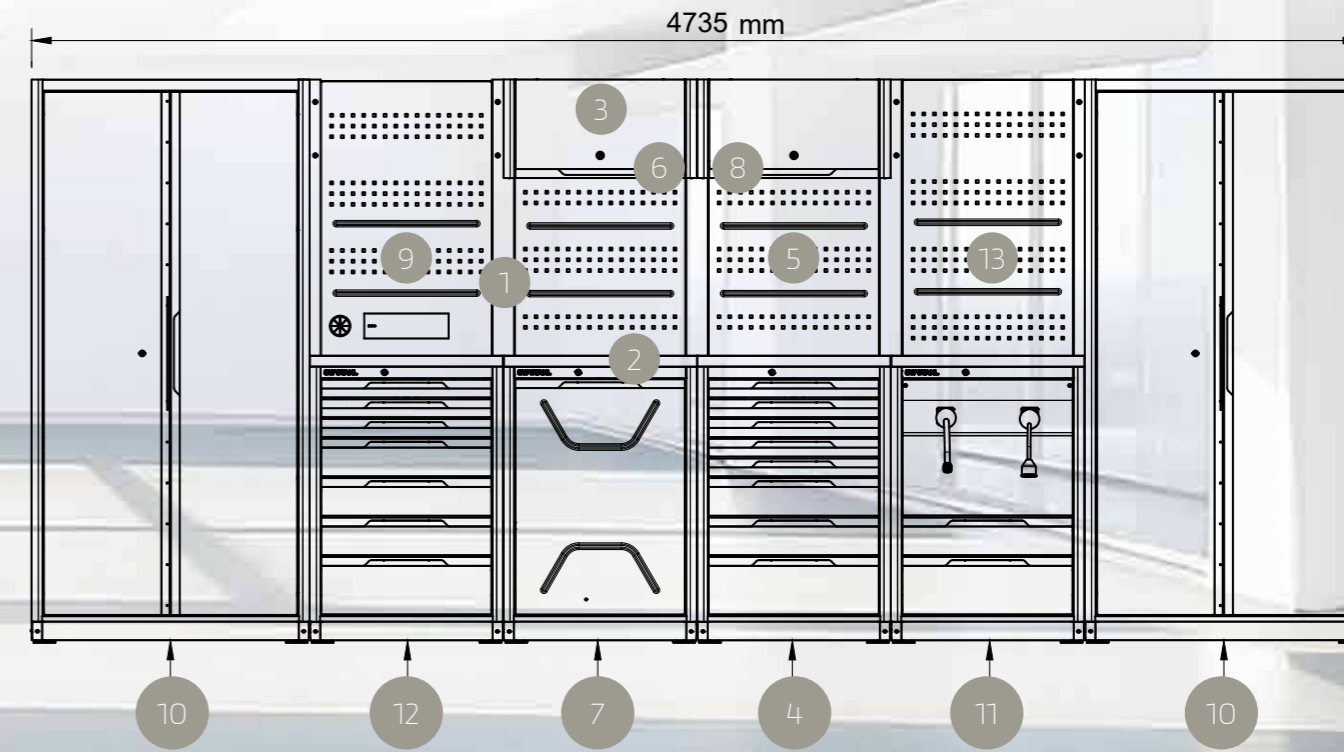

080008 - SCHRAUBER - 8.713,7 €

ELEMENT	ANZ.	ARTIKELNR.	BESCHREIBUNG
1	5	085002	Montagestange 80 mit Zubehör
2	4	085003	Arbeitsplatte Holz mit Zubehör
3	2	083601	Hängeschrank basic
4	1	081603	Unterschrank mit 8 Schubladen
5	2	084601	Lochwand 2/3 mit Zubehör

ELEMENT	ANZ.	ARTIKELNR.	BESCHREIBUNG
6	1	085006	Slave LED Panel 600x100
7	1	081627	Unterschrank mit Mülleimer
8	1	085005 / 085008	Master LED Panel 600x100 / LED-Treiber
9	1	084606	Lochwand 3/3 mit Steckdosen und Zubehör

ELEMENT	ANZ.	ARTIKELNR.	BESCHREIBUNG
10	2	082901	Hochschrank mit 2 Türen und 5 Einlegeböden
11	1	081625	Unterschrank mit Aufrollern für Strom und Druckluft
12	1	081602	Unterschrank mit 7 Schubladen
13	1	084602	Lochwand 3/3 mit Zubehör