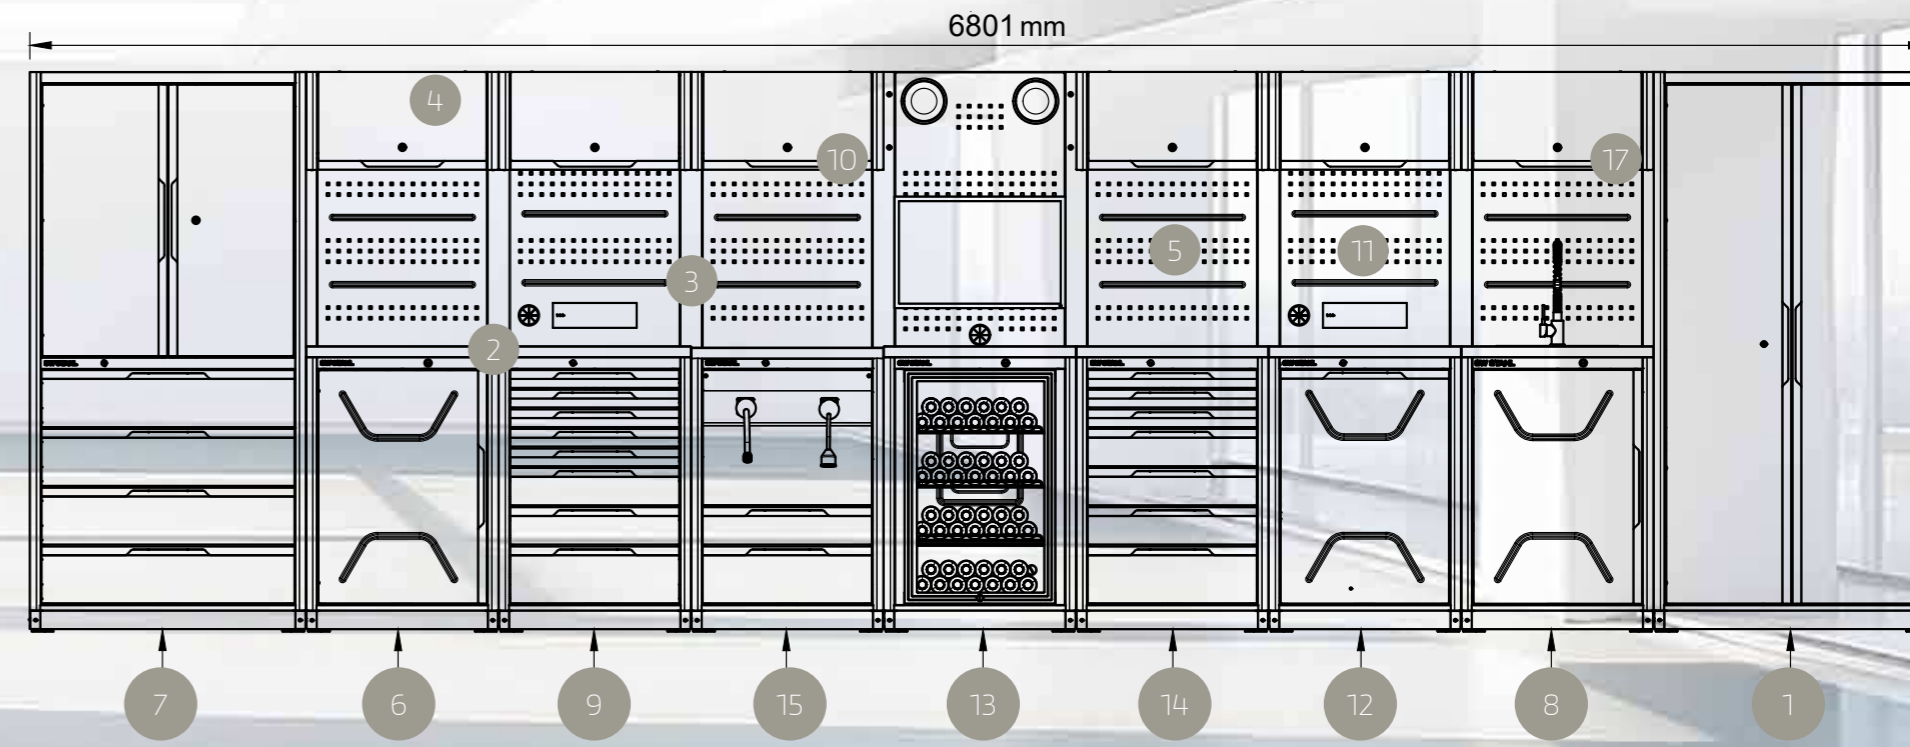

080010 - PROFI - 13.918,20 €

ELEMENT	ANZ.	ARTIKELNR.	BESCHREIBUNG
1	1	082901	Hochschrank mit 2 Türen und 5 Einlegeböden
2	6	085003	Arbeitsplatte Holz mit Zubehör
3	8	085002	Montagegestange 80 mit Zubehör
4	6	083601	Hängeschrank basic
5	4	084601	Lochwand mit Zubehör
6	1	081611	Unterschrank mit 1 Tür und 2 Einlegeböden

ELEMENT	ANZ.	ARTIKELNR.	BESCHREIBUNG
7	1	082902	Hochschrank mit 4 Schubladen, 2 Türen und 3 Einlegeböden
8	1	081620	Unterschrank mit Edelstahlspüle und 1 Einlegeboden
9	1	081603	Unterschrank mit 8 Schubladen
10	5	085006	Slave LED Panel 600x100
11	2	084606	Lochwand 3/3 mit Steckdosen und Zubehör

ELEMENT	ANZ.	ARTIKELNR.	BESCHREIBUNG
12	1	081627	Unterschrank mit Mülleimer
13	1	081622	Unterschrank mit Kühlschrank
14	1	081602	Unterschrank mit 7 Schubladen
15	1	081625	Unterschrank mit Aufrollern für Strom & Druckluft
16	1	084605	Lochwand Multimedia ohne TV
17	1	085005 / 085008	Master LED Panel 600x100 / LED-Treiber